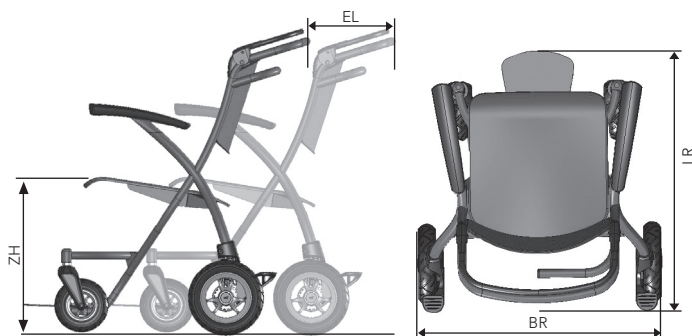

## Specificaties

Afk.	Meetpunten	Specificaties
BR	Breedte rolstoel	73,5 cm
ZH	Zithoogte	51 cm
LR	Lengte rolstoel	90 cm
EL	Extra lengte per nestbare stoel	+ 28 cm
	Maximaal gewicht inzittende	150 kg
	Maximale lading bagagerekje	15 kg
	Totaal gewicht	24 kg