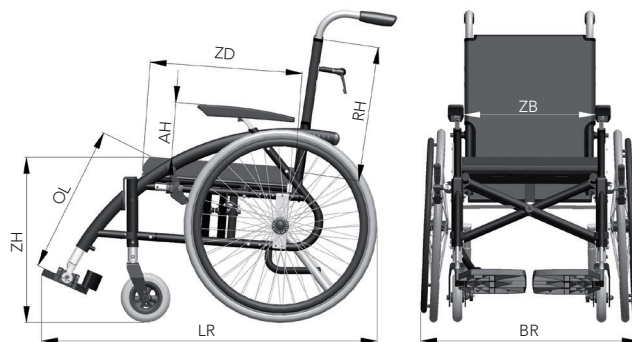

## Mixx - basismodel

Zitbreedte	37 cm
Zitdiepte	40 cm
Zithoogte	42 cm (5" / 20")
Zitting	Zitmat + zitkussen
Rugleuning	Spanbanden rugleuning
Type armlegger	PUR armlegger
Type beensteunen	Voetsteun + hakband
Type achterwielen	Semi-massieve banden
Type rem	Standaard bandrem

## Specificaties

Afk.	Meetpunten	Specificaties
ZB	Zitbreedte	37 / 42 / 47 / 52 cm
ZD	Zitdiepte	
	i.c.m. spanbanden rugleuning en zitmat en -kussen**	42 - 52 cm
	i.c.m. standaard Matrixx rugleuning en zitting*	42 - 52 cm
ZH	Zithoogte	
	i.c.m. spanbanden rugleuning en zitmat en -kussen	42 - 55 cm
	i.c.m. standaard Matrixx rugleuning en zitting*	45 - 58 cm
RH	Rughoogte	Per cm instelbaar
AH	Armleggerhoogte	
	i.c.m. spanbanden rugleuning en zitmat en -kussen	16 - 24 cm (13 standen)
	i.c.m. standaard Matrixx rugleuning en zitting	15 - 23 cm (13 standen)
BR	Breedte rolstoel	ZB + 24 cm
	Breedte rolstoel opgevouwen (inclusief wielen)	28 cm
LR	Lengte rolstoel	100 / 105 / 110 cm
OL	Onderbeenlengte	
	i.c.m. spanbanden rugleuning en zitmat en -kussen	38 - 48 cm
	i.c.m. standaard Matrixx rugleuning en zitting	41 - 51 cm
	Zithoek	3° of instelbaar
	Rughoekinstelling	85 - 105° (min. 5 standen)
	Totaal gewicht	17,5 kg
	Tilgewicht	8 kg
	Maximaal gewicht inzittende	140 kg
	Voldoet aan	EN 12182, EN 12183, ISO 7176-19 (Crashtest safe)

\* Zithoogte en zitdiepte gemeten met standaard Matrixx rugleuning en zitting; zie Matrixx meetblad voor overige configuraties

\*\* Zitdiepte is gemeten van voorkant zitting tot rugbuis