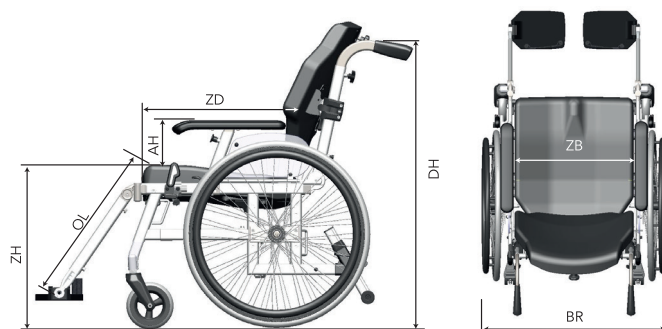

## Roxx - basismodel

Mobiliteit	Binnenwerk	Standaard Vouwbaar
	Zithoogte	47 cm
	Voorwieltelescopen	Standaard
	Diameter zwenkwielen	6"
	Type zwenkwielen	Semi-massieve banden
	Diameter achterwielen	24"
	Type achterwielen	Semi-massieve banden
	Remsysteem	Standaard bandrem
	Wielplaten	Standaard wielplaten
	Positie van achterwielen	Middelste asgat

Zitondersteuning	Zitbreedte	37 cm
	Zitdiepte	44 cm (42...46 cm)
	Rugleuninghoek	A
	Zittinghoek	A
	Type rugleuning	Curve Z rugleuning
	Rugleuning breedte	37 cm
	Hoogtepositie rugleuning	Positie 2
	Type zitting	Contour zitting
	Type beensteunen	Voetsteun + hakband
	Type armlegger	PUR armlegger
Type zijkant	Uitneembare zijkanten, gefixeerd d.m.v. schroef	
Type hoofdsteun	Geen	

## Specificaties

Afk.	Meetpunten	Specificaties
ZB	Zitbreedte	37 - 60 cm
ZD*	Zitdiepte	42 - 58 cm
ZH*	Zithoogte	39 - 66 cm
AH	Armleggerhoogte	18 - 27 cm (7 standen)
OL	Onderbeenlengte:	
	Voetsteun	35 - 45 cm / 42 - 57 cm / 50 - 65 cm
	Comfort beensteun	35 - 45 cm / 40 - 55 cm / 50 - 65 cm
DH	Duwhandvathoogte	Afhankelijk van zithoogte
BR	Breedte rolstoel	ZB + 23 cm**
	Breedte rolstoel + @Work hulpaandrijving	BR + 2 cm
	Breedte rolstoel + @Ease hulpaandrijving	BR + 4 cm
	Breedte rolstoel opgevouwen (inclusief wielen)	31 cm
	Breedte rolstoel opgevouwen (inclusief @Work wielen)	33 cm
	Breedte rolstoel opgevouwen (inclusief @Ease wielen)	35 cm
	Zittinghoek	12 - 20°
	Rugleuninghoek	115 - 123°
	LT-vlak hoogtepositie	15 - 23 cm
	Camberstand	2°
	Totaal gewicht	Vanaf 27 kg
	Tilgewicht	Vanaf 10 kg
	Maximaal gewicht inzittende	160 kg
	Voldoet aan	EN 12182, EN 12183, ISO 7176-19 (Crashtest safe)