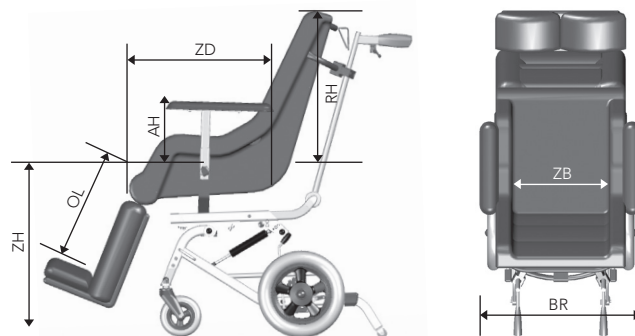

Specificaties

Afk.	Meetpunten	Specificaties
ZB	Zitbreedte*	S=34-40 / M=40-46 / L=46-52 cm
ZD	Zitdiepte*	40 - 48 / 48 - 56 / 56 - 64 cm
ZH	Zithoogte	51 / 56 cm
RH	Rughoogte	55 cm
AH	Armleggerhoogte	17 - 26 cm (6 standen)
BR	Breedte rolstoel	63 / 63 / 68 cm
	Breedte rolstoel + Aura duwondersteuning	72 cm
OL	Onderbeenlengte**:	
	Comfort beensteun	45 - 60 cm
	Comfort Solid beensteun	45 - 60 cm
	Centrale beensteun	48 - 64 cm / 59 - 76 cm
	Classic beenondersteuning	30 - 50 cm
	Flex beenondersteuning	30 - 44 cm
	Swing beenondersteuning	38 - 50 cm
	Zithoekinstelling	0 - 30°
	Rughoek	Eenmalig instelbaar
	Maximaal gewicht inzittende	125 kg
	Voldoet aan	EN 12182, EN 12183, ISO 7176-19 (Crashtest safe)

* De minimale maat is gemeten op het zitkussen. Door het meer of minder vullen van de Kelvin kussens kunnen de zitbreedte en zitdiepte individueel worden aangepast.

** In combinatie met wigzitkussen geldt OL + 8 cm