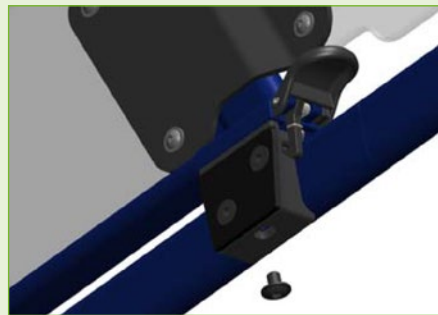

Waarom:

1. De uitneembaarheid en stabiliteit is geoptimaliseerd. De uitneembare armlegger wordt standaard vastgezet, waardoor de stabiliteit van de armlegger toeneemt. De armlegger kan eenvoudig weer uitneembaar gemaakt worden door het uitdraaien van 1 boutje.
Voor de opklapbare armlegger geldt dat deze optioneel vastgezet kan worden, deze zal standaard opklapbaar blijven.
2. Kleding kan niet meer tegen de band aankomen, benen worden zijwaarts ondersteund.

Hoe:

1. Aanpassing van het opnameblokje met een extra fixeermogelijkheid.

2. Extra zijschildje dat optioneel aan de voorzijde van het zijkantje gemonteerd kan worden.

Optie: Contour zitting op Mixx

Wat:

Uitbreiding van zitondersteuningsmogelijkheden op de Mixx d.m.v. Contour zitting als extra optie.

Hoe:

- Eenvoudig in hoek instelbaar.
- In hoogte instelbaar zodat aansluiting met verschillende zittingen mogelijk is.
- De amputatiesteun is verkrijgbaar in korte en lange uitvoering.
- Amputatiesteun is naar de zijkant wegzenkbaar d.m.v. de adapter comfort beensteun.
- Amputatiesteun is gemaakt van hetzelfde materiaal als de Kelvin zitelementen (korrel-latex vulling) voor een goede drukverdeling en stabiliteit.